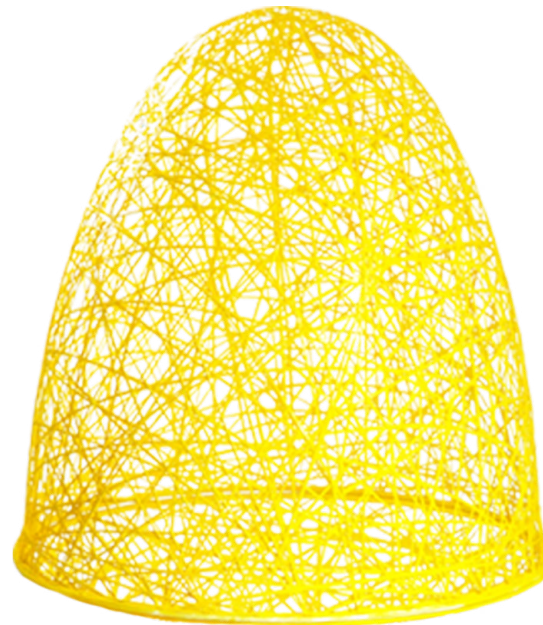

EGG 1/2

Ażurowe jajo - połówka

Ażurowa przestrzenna dekoracja w kształcie połówki wielkanocnego jajka. Efektowna w samodzielnym wydaniu, jednak z powodzeniem może stać się elementem większej świątecznej kompozycji. Zdecydowałeś się na dekorację Globus, którą chcesz wykorzystać w roli kwiatowej misy? Wybierając dodatkowo połowę ażurowego jajka, zyskasz kolejną możliwość – w ten sposób stworzysz pełne wielkanocne jajo!

KOLOR STANDARDOWY

BIAŁY

RAL 9016

SZUKASZ PRODUKTU W INNYM KOLORZE?

Zapytaj o szczegóły opiekuna handlowego.

Czy wiesz że...?

Egg posiada niemiecki patent produkcyjny oraz europejski patent projektowy.

KOLORY STANDARDOWE