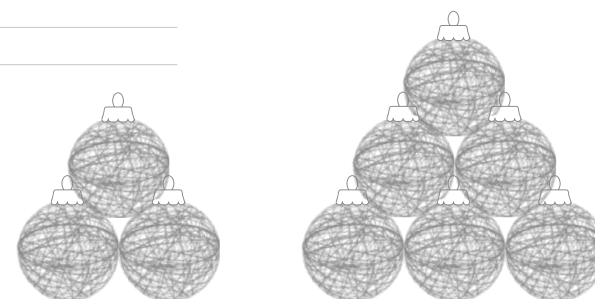

Kolor niestandardowy: RAL

Ozdoby świąteczne: światła LED zimne lub ciepłe z możliwością funkcji flash, bombki różnych wielkości i kolorów, inne

KOLOR STANDARDOWY

MATERIAŁ

Fiberglass

Kod Produktu	Wymiary	Liczba	Waga	Kolor
560011-4 Kula 3D 50/4	Ø 100 x 93 cm	3+1	4,8 kg	biały
560014-4 Kula 3D 75/4	Ø 150 x 140 cm	3+1	10,4 kg	biały
560012-4 Kula 3D 100/4	Ø 200 x 187 cm	3+1	17,6 kg	biały
560011-10 Kula 3D 50/10	Ø 150 x 137 cm	6+3+1	12 kg	biały
560014-10 Kula 3D 75/10	Ø 225 x 210 cm	6+3+1	26 kg	biały
560012-10 Kula 3D 100/10	Ø 300 x 273 cm	6+3+1	44 kg	biały